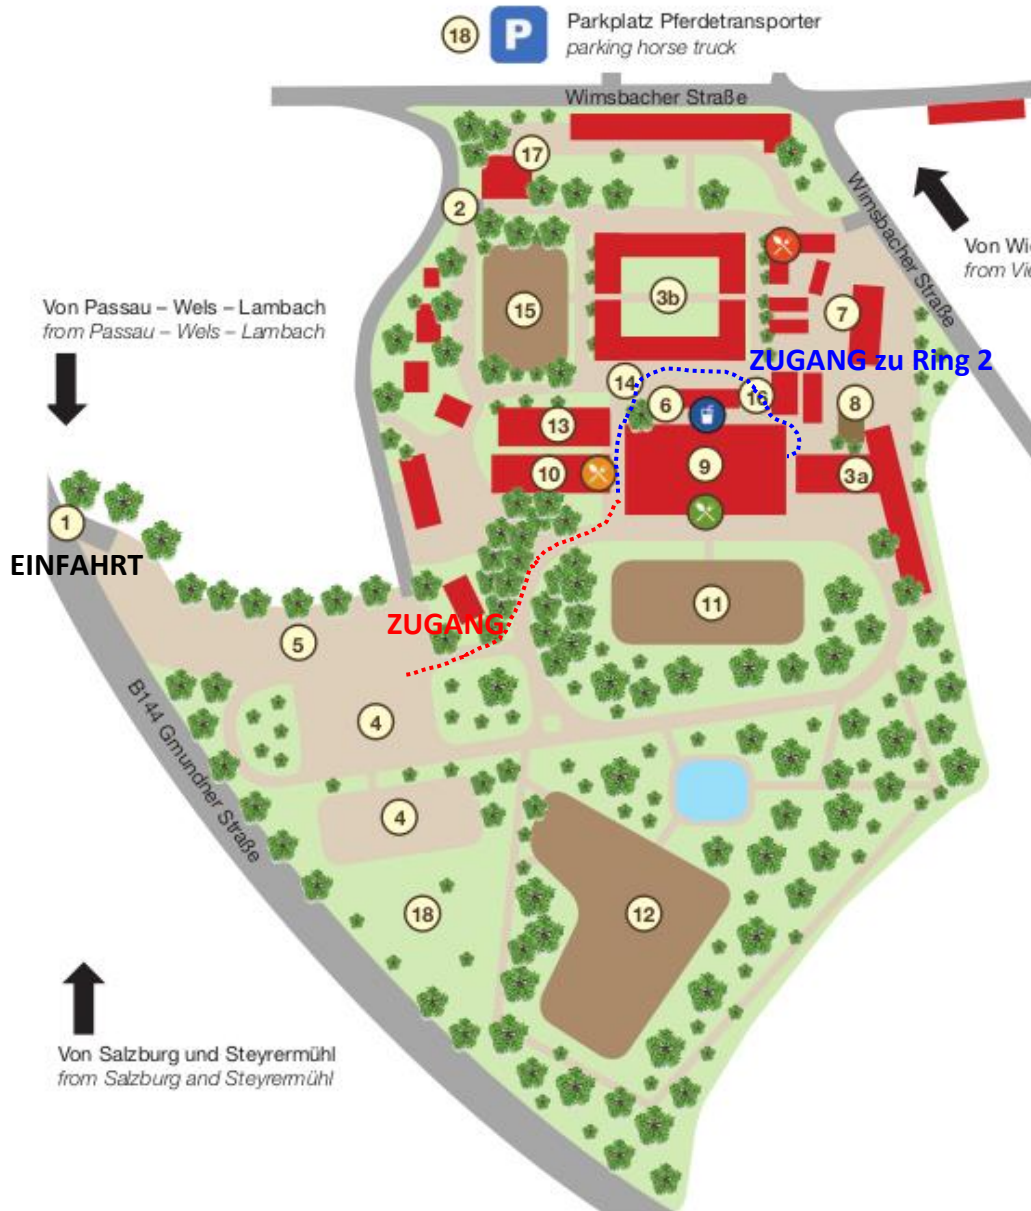

# LAGEPLAN

## MAP

Pferdezentrum Stadl-Paura GmbH  
Stallamtsweg 1, A-4651 Stadl-Paura

- |    |   |    |   |
|----|---|----|---|
| 1  | Einfahrt Aichetfeld für Aktive<br><i>entry Aichetfeld for active</i>            | 12 | Waldarena<br><i>forest arena</i>                          |
| 2  | Einfahrtstor Direktion<br><i>entrance gate direction</i>                        | 13 | K&K Halle<br><i>K&amp;K hall</i>                          |
| 3a | Ausbildungshalle<br><i>training hall</i>  | 14 | Aussteller<br><i>exhibitors</i>                           |
| 3b | Stallgebäude<br><i>barn building</i>  | 15 | Paradeplatz<br><i>parade place</i>                        |
| 4  | Aichetfeld, Mobilboxen<br><i>Aichetfeld, mobile boxes</i>                       | 16 | Hufschmiede<br><i>farriers</i>                            |
| 5  | Parkplätze Pferdetransporter & LKW<br><i>parking horse trucks</i>               | 17 | Bürohaus<br><i>office block</i>                           |
| 6  | Meldestelle / Infopoint<br><i>registration office / infopoint</i>               | 18 | Parkplatz Pferdetransporter<br><i>parking horse truck</i> |
| 7  | Wagenremise<br><i>car remise</i>  |    | Gastro Terrasse<br><i>gastronomy terrace</i>              |
| 8  | Düngerstätte<br><i>fertilizer site</i>  |    | Food Trucks<br><i>food trucks</i>                         |
| 9  | Große Veranstaltungshalle<br><i>big event hall</i>                              |    | Gasthaus 7-er Stall<br><i>tavern „7-er Stall“</i>         |
| 10 | Überdachter Reitplatz / Festhalle<br><i>covered riding hall / festival hall</i> |    | Bar im Foyer<br><i>bar in the foyer</i>                   |
| 11 | Europaplatz<br><i>europe place</i>  |    |   |